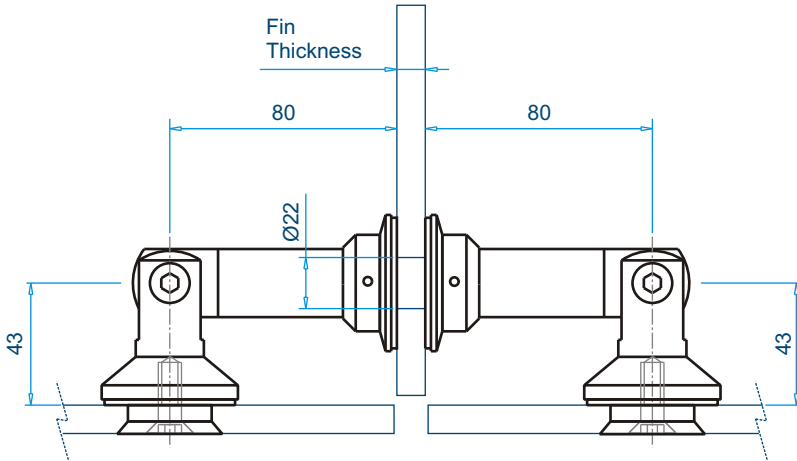

MN3-G

Glass to Glass ■
SS316 ■

Ord Nr. : M20682

■ Standard color of Nylon is Black.
Optional white, to be specified while ordering.

■ Optional Accessories on Page 12

MN3-F

Fin Support ■
SS316 ■

Ord Nr. : M20310