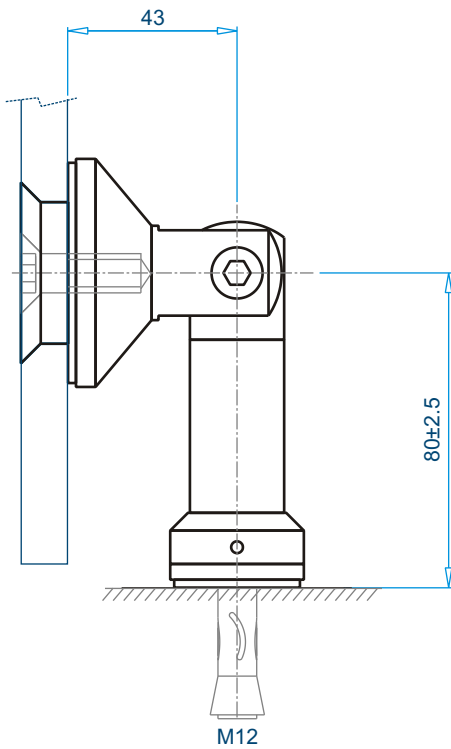

Ord Nr. : M50234

Allen M4

Allen M5

■ Standard color of Nylon is Black.
Optional white, to be specified while ordering.

■ Optional Accessories on Page 12

MN4-W

Wall to Glass ■
SS316 ■

Ord Nr. : M20456