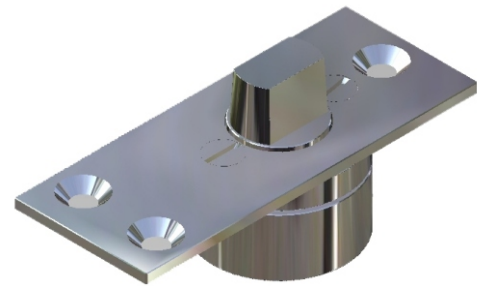

■ Optional Accessories on Page 11

ECA 810

Top Patch Ceiling Hinge ■
SS316 ■

Ord Nr.: M26646

■ Optional Accessories on Page 11

ECA 820

Spindle for Bottom Patch ■
SS316 ■

Ord Nr.: M26647

■ Optional Accessories on Page 11

ECA 830

Spindle for Bottom Patch with bearing ■
SS316 ■

Ord Nr.: M26648

■ Optional Accessories on Page 11

ECA 840

Corner Patch ■
SS316 - Cover Plate ■
Aluminium - Pressure Plate ■