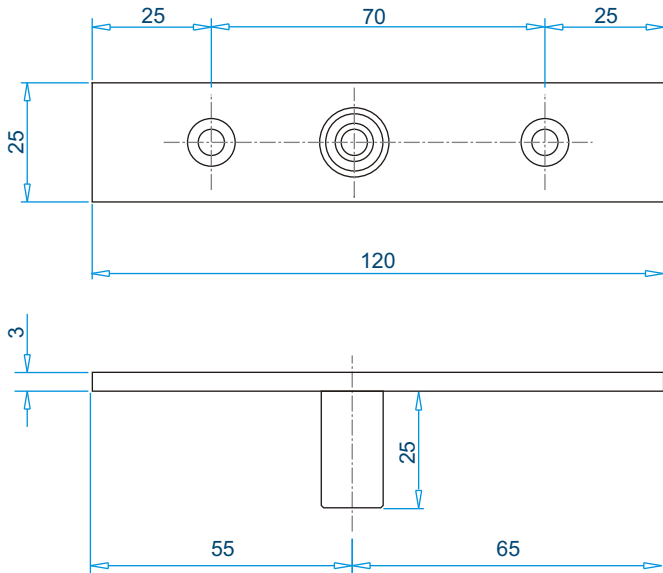

ECA 810

Top Patch Ceiling Hinge ■
SS316 ■

Ord Nr.: M26646

■ Optional Accessories on Page 11

ECA 820

Spindle for Bottom Patch ■
SS316 ■

Ord Nr.: M26647