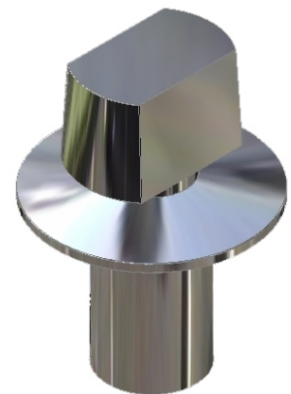

■ Optional Accessories on Page 11

ECA 810

Top Patch Ceiling Hinge ■
SS316 ■

Ord Nr.: M26646

■ Optional Accessories on Page 11

ECA 820

Spindle for Bottom Patch ■
SS316 ■

Ord Nr.: M26647

■ Optional Accessories on Page 11

ECA 830

Spindle for Bottom Patch with bearing ■
SS316 ■

Ord Nr.: M26648

■ Optional Accessories on Page 11

ECA 840

Corner Patch ■
SS316 - Cover Plate ■
Aluminium - Pressure Plate ■