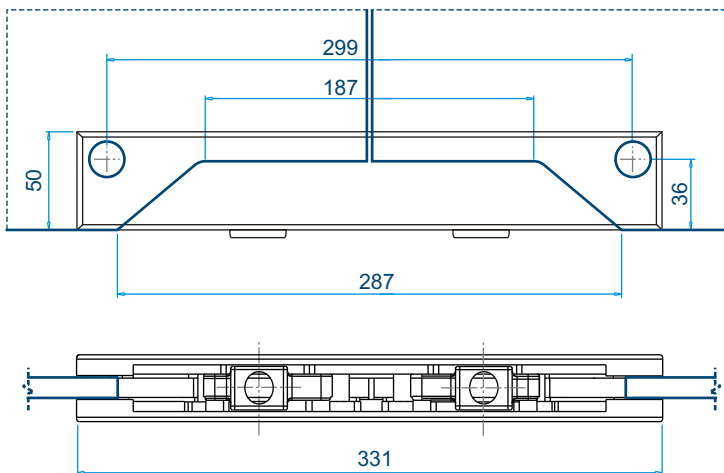

Ord Nr.: M20741

■ Optional Accessories on Page 11

ECA 741

- Door Keep Lock ■
 - SS316 - Cover Plate ■
 - Aluminium - Pressure Plate ■
- Ord Nr.: M20911

■ Optional Accessories on Page 11

ECA 800

- Double Keep Lock for Double door ■
 - SS316 - Cover Plate ■
 - Aluminium - Pressure Plate ■
- Ord Nr.: M30155