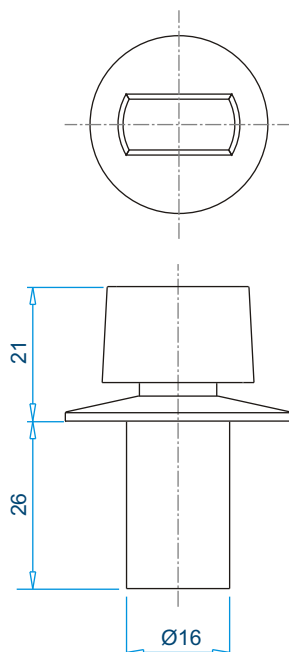

■ Optional Accessories on Page 11

ECA 810

Top Patch Ceiling Hinge ■
SS316 ■

Ord Nr.: M26646

■ Optional Accessories on Page 11

ECA 820

Spindle for Bottom Patch ■
SS316 ■

Ord Nr.: M26647

■ Optional Accessories on Page 11

ECA 830

Spindle for Bottom Patch with bearing ■
SS316 ■

Ord Nr.: M26648

■ Optional Accessories on Page 11

ECA 840

Corner Patch ■
SS316 - Cover Plate ■
Aluminium - Pressure Plate ■