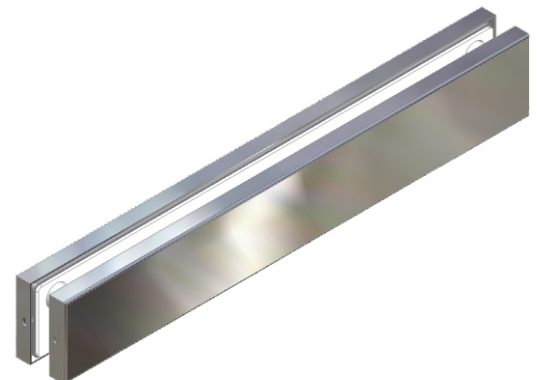

Ord Nr.: M20741

■ Optional Accessories on Page 11

ECA 741

- Door Keep Lock ■
 - SS316 - Cover Plate ■
 - Aluminium - Pressure Plate ■
- Ord Nr.: M20911

■ Optional Accessories on Page 11

ECA 800

- Double Keep Lock for Double door ■
 - SS316 - Cover Plate ■
 - Aluminium - Pressure Plate ■
- Ord Nr.: M30155