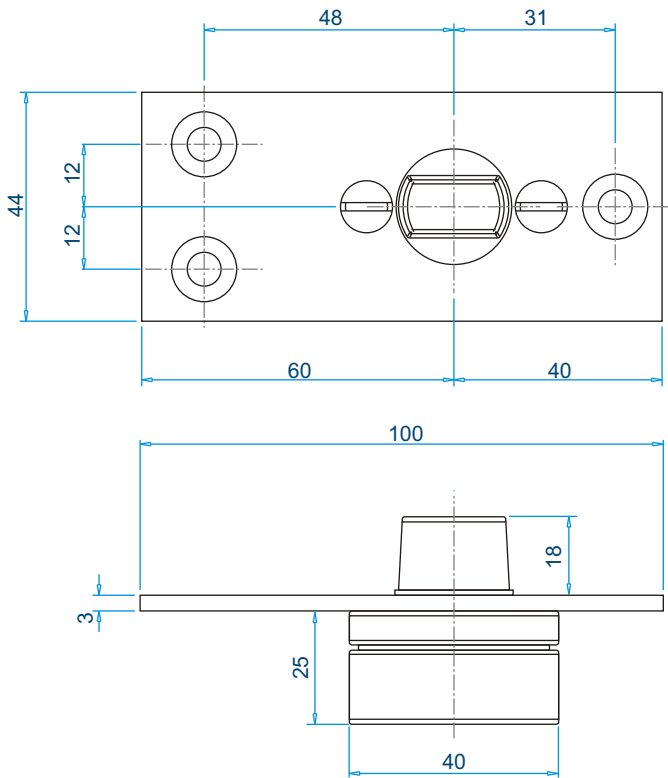

■ Optional Accessories on Page 11

ECA 810

Top Patch Ceiling Hinge ■
SS316 ■

Ord Nr.: M26646

■ Optional Accessories on Page 11

ECA 820

Spindle for Bottom Patch ■
SS316 ■

Ord Nr.: M26647

■ Optional Accessories on Page 11

ECA 830

Spindle for Bottom Patch with bearing ■
SS316 ■

Ord Nr.: M26648

■ Optional Accessories on Page 11

ECA 840

Corner Patch ■
SS316 - Cover Plate ■
Aluminium - Pressure Plate ■