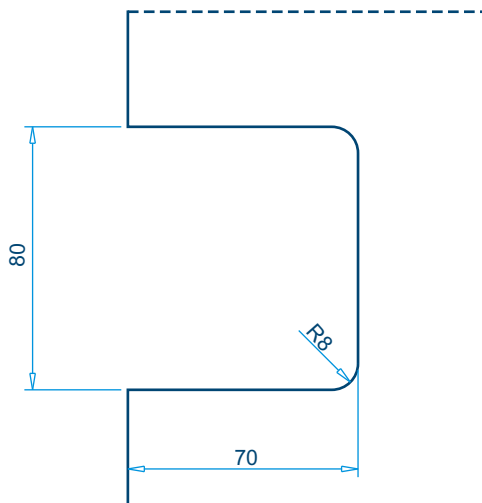

■ Optional Accessories on Page 7