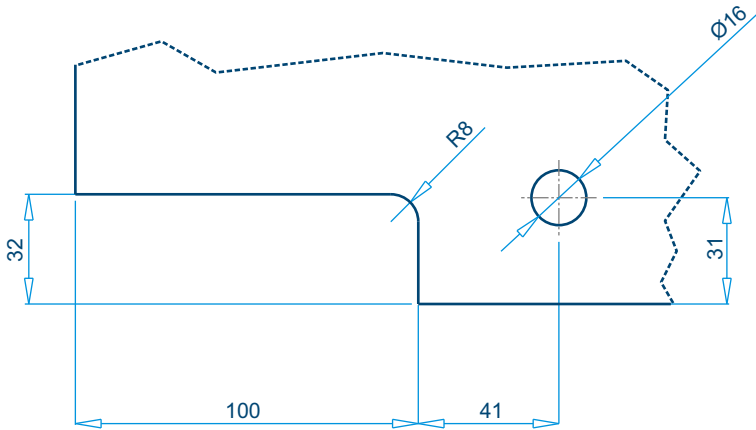

C-805

C-806

C-811

C-840

C-601

Bottom Patch ■

SS316 ■

Ord Nr. : M10053