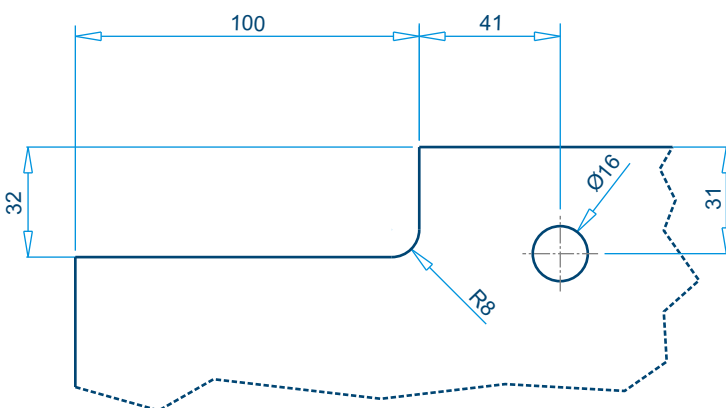

■ Optional Accessories on Page 7