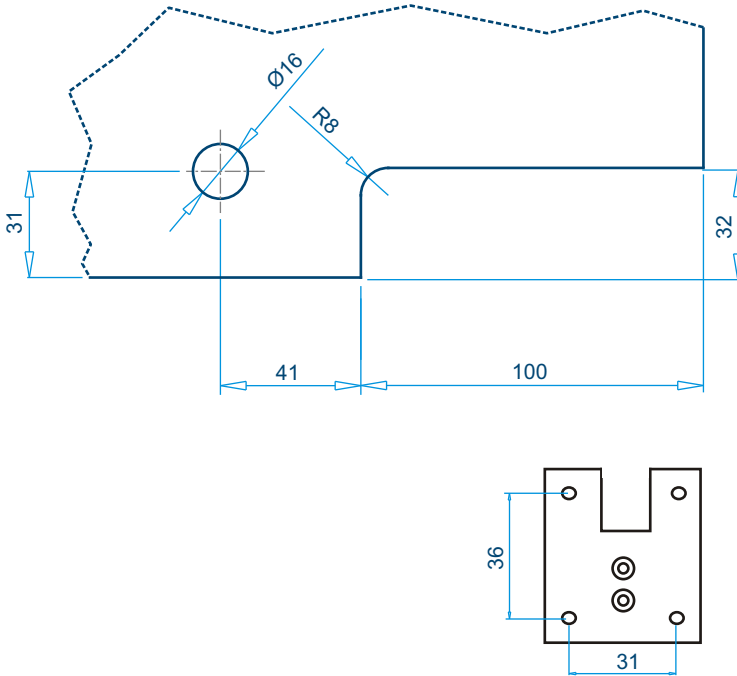

C-603

Wall to Glass Top Patch ■
SS316 ■

Ord Nr. : M10056

■ Optional Accessories on Page 7

C-604

Glass to Glass Top Patch ■
SS316 ■

Ord Nr. : M10057