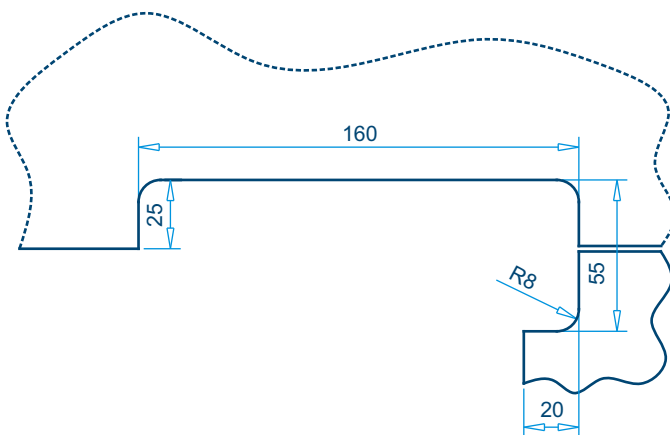

Ord Nr. : M10056

■ Optional Accessories on Page 7

C-604

Glass to Glass Top Patch ■
SS316 ■

Ord Nr. : M10057

■ Optional Accessories on Page 7

C-710

Corner Lock Without Cylinder ■