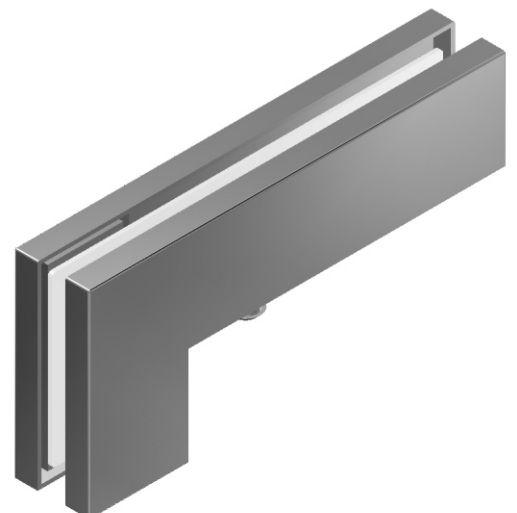

Ord Nr. : M10056

■ Optional Accessories on Page 7

C-604

Glass to Glass Top Patch ■
SS316 ■

Ord Nr. : M10057

■ Optional Accessories on Page 7

C-710

Corner Lock Without Cylinder ■