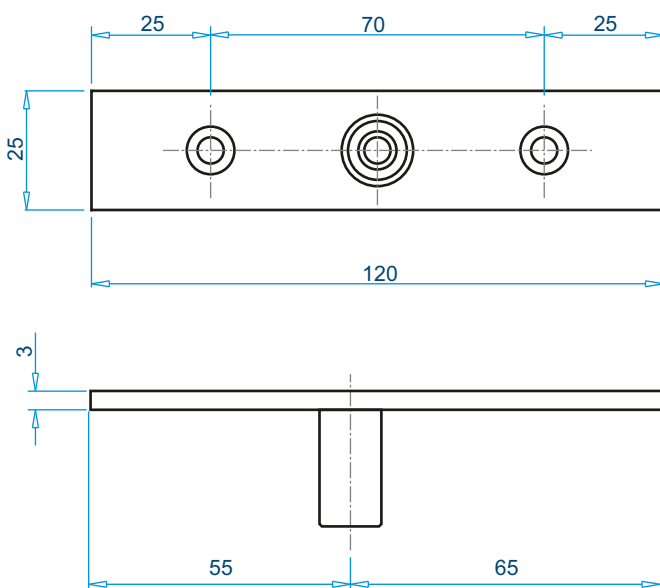

■ Optional Accessories on Page 7