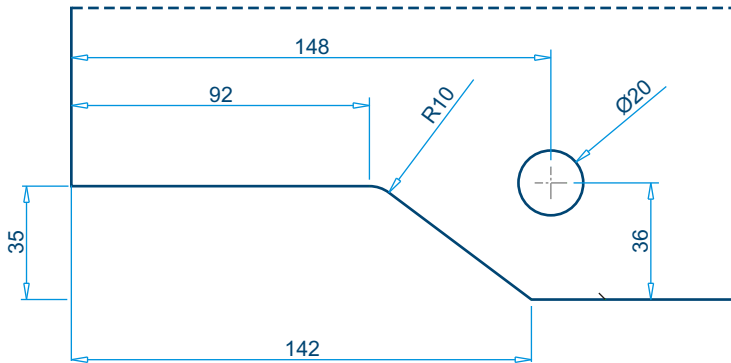

C-710

Corner Lock Without Cylinder ■

SS316 ■

Ord Nr. : M21158

■ Optional Accessories on Page 7

C-740

Door Lock with Cylinder ■

SS316 ■

Ord Nr. : M10058