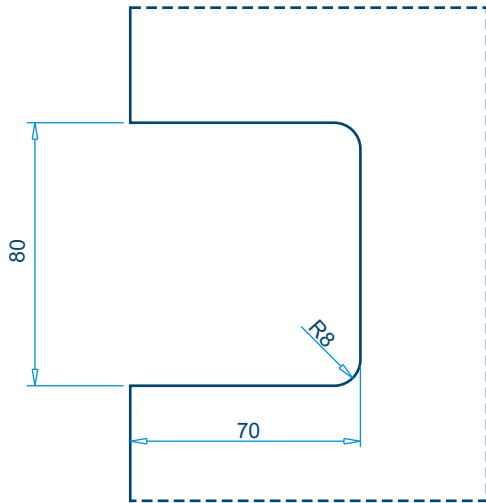

C-741

Door Keep Lock ■

SS316 ■

Ord Nr. : M10059

■ Optional Accessories on Page 7

C-801

Top Patch Ceiling Hinge ■

SS316 ■

Ord Nr. : M10060