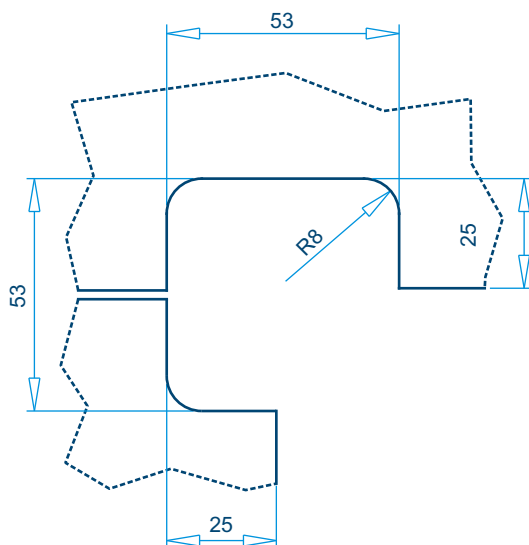

■ Optional Accessories on Page 7