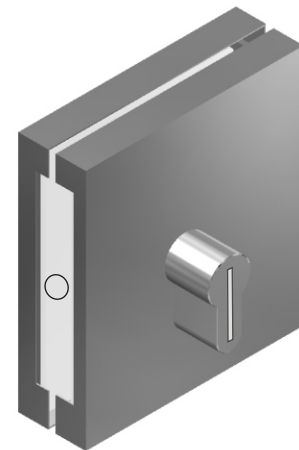

■ Optional Accessories on Page 7